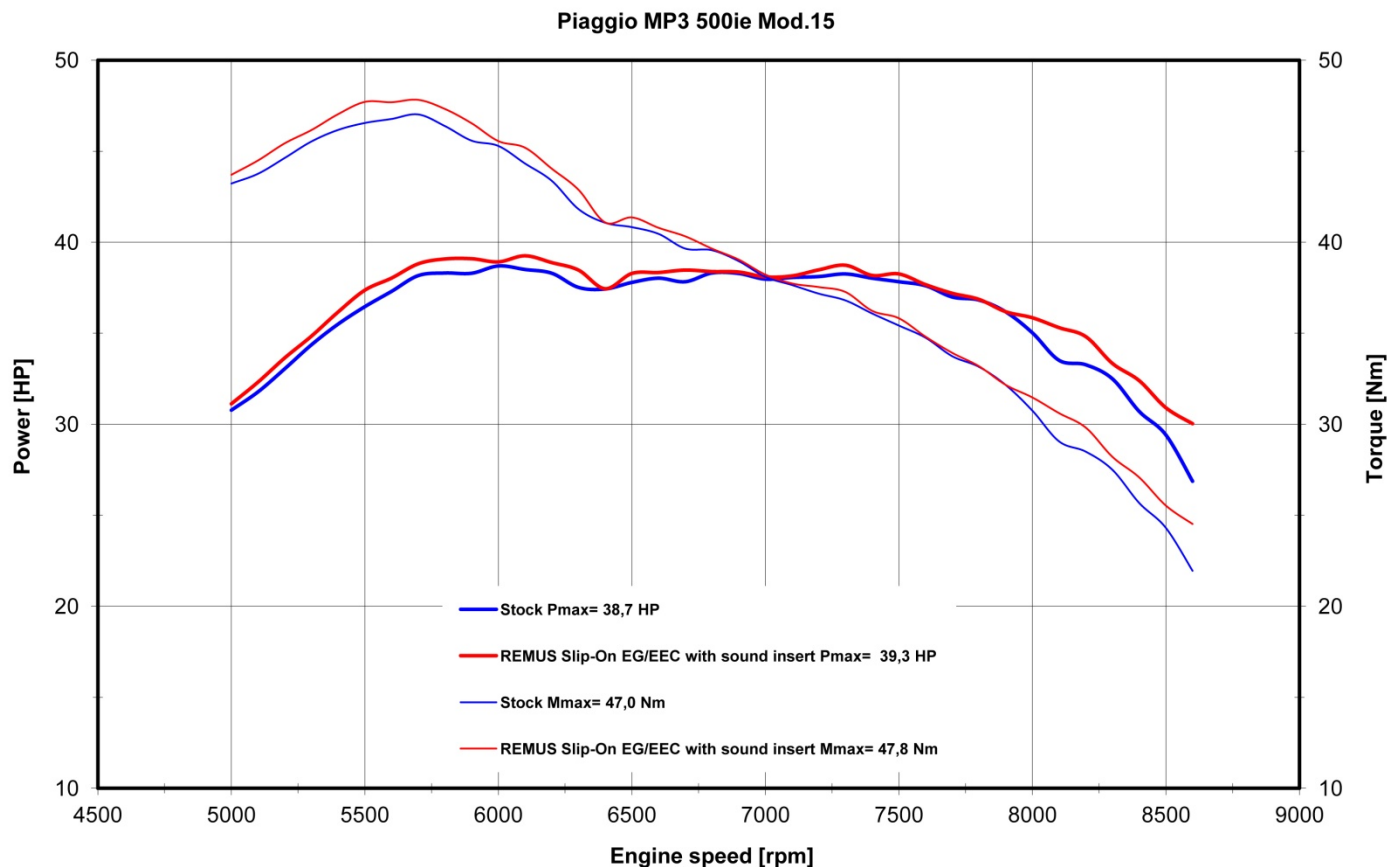

Leistungsdiagramm / Dyno chart

Technische Änderungen und Irrtümer bleiben vorbehalten. Subject to technical alterations and errors.